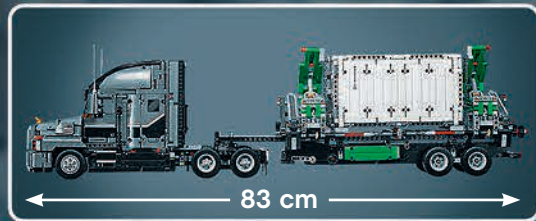

TECHNIC

Costruisci incredibili veicoli
con i set LEGO® Technic!

Tutte
novità
Gennaio

SOLO NEI
MIGLIORI NEGOZI
DI GIOCATTOLI

42078
MACK® Anthem™
11-16 anni

Funzione sterzante

Cofano apribile con
motore a sei pistoni