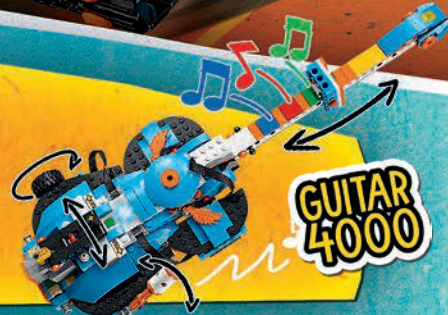

**PORTA IN
VITA LE TUE
CREAZIONI LEGO®**

SOLO NEI
MIGLIORI NEGOZI
DI GIOCATTOLI

17101
Toolbox creativa
7-12 anni

**VERNIE
IL ROBOT**

 LEGO.com/BOOST

**5 MODELLI
IN 1**

**AUTO
BUILDER**

M.T.R.4

**FRANKIE
THE CAT**

**GUITAR
4000**

LEGO

MINDSTORMS

EV331313
LEGO® MINDSTORMS® EV3
Da 10 anni**17 IN 1****7+**
Anni

CREA E COMANDA I TUOI ROBOT!

CON IL SET LEGO® MINDSTORMS® EV3 PUOI CREARE
FINO A 17 ROBOT DIVERSI IN TRE SEMPLICI PASSI: