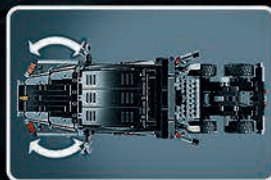

TECHNIC

Costruisci incredibili veicoli
con i set LEGO® Technic!

Tutte
novità
Gennaio

SOLO NEI
MIGLIORI NEGOZI
DI GIOCATTOLI

42078
MACK® Anthem™
11-16 anni

Funzione sterzante

Cofano apribile con
motore a sei pistoni