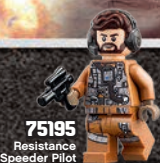

**Novità
Gennaio**

75195
Ski Speeder™ contro
Microfighter First
Order
Walker™
6-12 anni

75161
Microfighter TIE
Striker™
6-12 anni

LEGO® STAR WARS™

LEGO.it/starwars

© & ™ Lucasfilm Ltd.

75195
First Order
Walker Driver