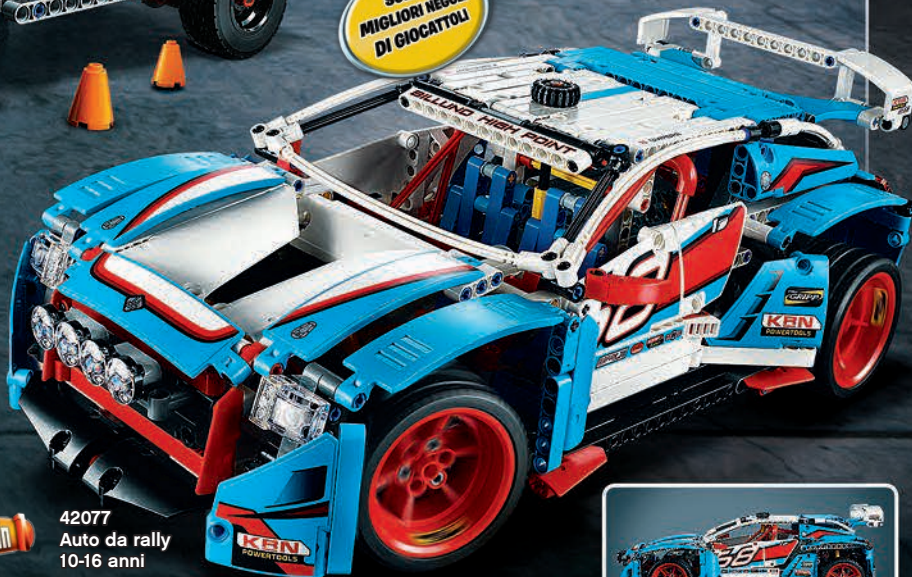

Stabilizzatori e doppi
bracci di sollevamento

Rimorchio staccabile

LEGO.com/technic

The MACK trademarks and designs are registered rights of the AB Volvo Group and are used pursuant to a license.

42076
Hovercraft
9-16 anni

42071
Ruspa
compattatrice
8-14 anni

7-16
Anni

42075
Unità di primo
soccorso
9-16 anni

42084
Autoribaltabile
7-14 anni

SOLO NEI
MIGLIORI NEGOZI
DI GIOCATTOLI

42074
Yacht da gara
8-14 anni

42077
Auto da rally
10-16 anni