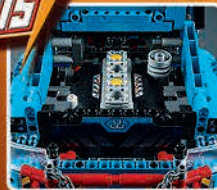

SOLO NEI
MIGLIORI NEGOZI
DI GIOCATTOLI

UPGRADE
WITH
**+ power
FUNCTIONS**

45 cm

42068
Veicolo di Soccorso
Aeroportuale
10-16 anni

SOLO NEI
MIGLIORI NEGOZI
DI GIOCATTOLI

**+ power
FUNCTIONS**

Motore a 4 cilindri con pistoni funzionanti