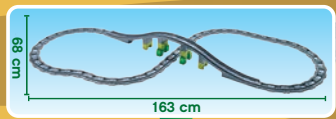

duplo

SOLO NEI
MIGLIORI NEGOZI
DI GIOCATTOLI

10508
Set treno deluxe
2-5 anni

MOTORE
E SUONI

- 20 x
- 5 x
- 2 x
- 2 x

10507
Il mio primo treno
2-5 anni

MOTORE
E SUONI