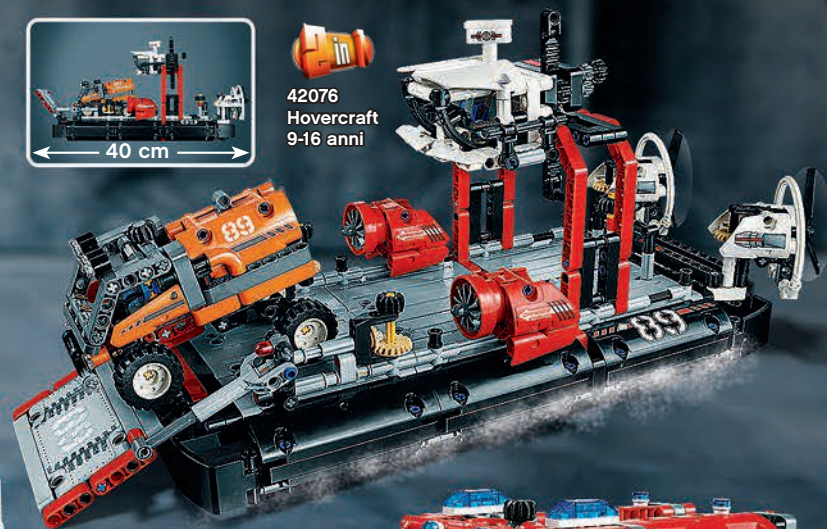

Stabilizzatori e doppi
bracci di sollevamento

Rimorchio staccabile

LEGO.com/technic

The MACK trademarks and designs are registered rights of the AB Volvo Group and are used pursuant to a license.

42076
Hovercraft
9-16 anni

42071
Ruspa
compattatrice
8-14 anni

7-16
Anni

42075
Unità di primo
soccorso
9-16 anni

42084
Autoribaltabile
7-14 anni

SOLO NEI
MIGLIORI NEGOZI
DI GIOCATTOLI

42074
Yacht da gara
8-14 anni

42077
Auto da rally
10-16 anni