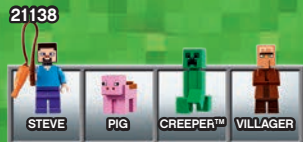

Tutte novità
Marzo

21140
Il pollaio
7-14 anni

21142
L'igloo polare
Da 8 anni

21143
Il portale del Nether
Da 8 anni

21138
La fattoria dei meloni
6-14 anni

21141
La caverna dello
Zombie
7-14 anni

21139
Lotta nel Nether
6-14 anni