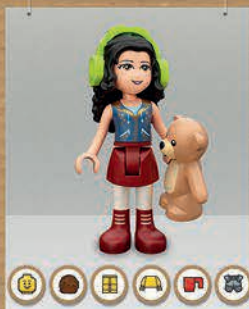

LEGO® LIFE È PIENO DI ROBE

PAZZESCHE

SCARICA E
SCOPRI!

Vieni a scoprire nuove
robe ogni giorno!

CHECK-IN QUOTIDIANO

Costruisci il tuo mezzo
di trasporto per le vacanze

Captain Fearsome Scarf

Scarica l'app!

Scarica la nuova
app LEGO® Life,
dai un'occhio alle
nuove funzioni
e seguimi!

CREA IL TUO AVATAR

TASTERA LEGO® LIFE

CERCA E TROVA

King
Fleeting
Knees