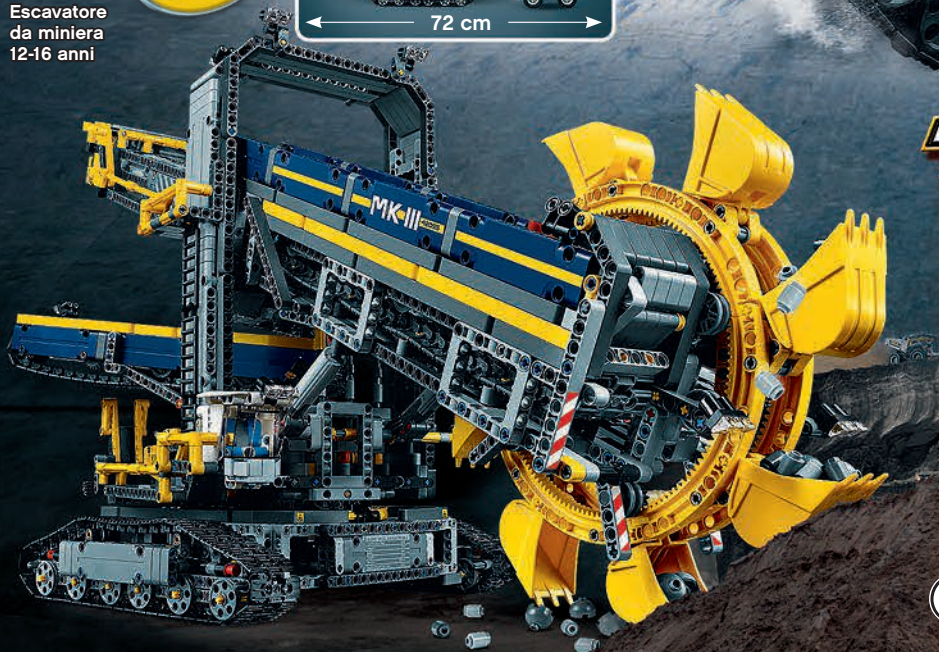

42071
Ruspa
compattatrice
8-14 anni

7-16
Anni

42075
Unità di primo
soccorso
9-16 anni

42084
Autoribaltabile
7-14 anni

SOLO NEI
MIGLIORI NEGOZI
DI GIOCATTOLI

42074
Yacht da gara
8-14 anni

42077
Auto da rally
10-16 anni

IL MODELLO NON
GALLEGGIA - NON USARE
IN ACQUA

LEGO® TECHNIC

TECHNIC

...Proprio come il modello vero!

42055
Escavatore
da miniera
12-16 anni

SOLO NEI
MIGLIORI NEGOZI
DI GIOCATTOLI

SOLO NEI
MIGLIORI NEGOZI
DI GIOCATTOLI

42069
Avventura
estrema
11-16 anni

Power Functions™

Funzione di avanzamento
o retromarcia motorizzata

Nastri trasportatori motorizzati

Scavatrici funzionanti su
struttura girevole

LEGO.com/technic

63 cm

42070
Camion Autogrù
6x6
11-16 anni

SOLO NEI
MIGLIORI NEGOZI
DI GIOCATTOLI

UPGRADE
WITH
**+ power
FUNCTIONS**

45 cm

42068
Veicolo di Soccorso
Aeroportuale
10-16 anni

SOLO NEI
MIGLIORI NEGOZI
DI GIOCATTOLI

**+ power
FUNCTIONS**

Motore a 4 cilindri con pistoni funzionanti