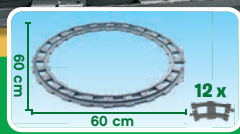

duplo

SOLO NEI
MIGLIORI NEGOZI
DI GIOCATTOLI

10508
Set treno deluxe
2-5 anni

MOTORE
E SUONI

- 20 x
- 5 x
- 2 x
- 2 x

10507
Il mio primo treno
2-5 anni

MOTORE
E SUONI

10813
Grande cantiere
2-5 anni