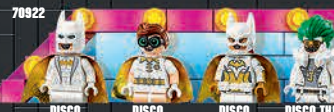

Novità
Marzo

70922
Il maniero di The Joker™
14+ anni

SOLO NEI
MIGLIORI NEGOZI
DI GIOCATTOLI

6+
Anni

THE LEGO® BATMAN MOVIE

70903
Il Riddle Racer di The Riddler™
7-14 anni

70909
Scasso alla
Bat-caverna
8-14 anni

SOLO NEI
MIGLIORI NEGOZI
DI GIOCATTOLI