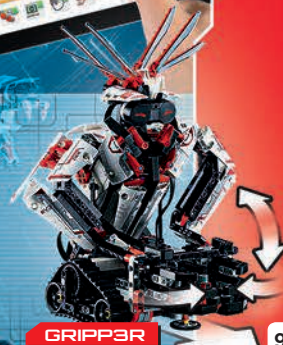

LEGO

MINDSTORMS

EV3

31313
LEGO® MINDSTORMS® EV3
Da 10 anni

17 IN 1

7+
Anni

CREA E COMANDA I TUOI ROBOT!

CON IL SET LEGO® MINDSTORMS® EV3 PUOI CREARE
FINO A 17 ROBOT DIVERSI IN TRE SEMPLICI PASSI:

1. **1** SCEGLI UN ROBOT DA COSTRUIRE E SEGLI LE ISTRUZIONI PER LA COSTRUZIONE;
2. **2** PROGRAMMA IL TUO ROBOT CON LA NUOVA APP EV3 PROGRAMMER E GUARDA I TUOI ROBOT PRENDERE VITA;
3. **3** CONTROLLA IL TUO ROBOT CON IL TUO DEVICE.

L'APP EV3 PROGRAMMER GRATUITA TI
GUIDERÀ IN OGNI FASE DEL PROGETTO.

**ANCORA PIÙ MODI PER
GIOCARRE!**

Programmazione avanzata
sul tuo PC o Mac.

Controlla il tuo robot con il
tuo smartphone o tablet.

LEGO® MINDSTORMS®
Robot Commander App

**SOLO NEI
MIGLIORI NEGOZI
DI GIOCATTOLI**

TRACK3R

SPIK3R

R3PTAR

GRIPP3R

LEGO® BOOST - MINDSTORMS®