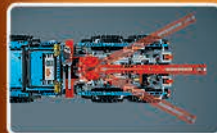

Controllo del braccio meccanico in orizzontale