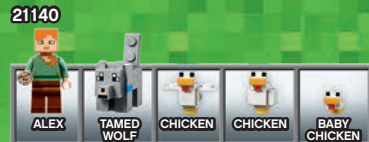

Tutte novità
Marzo

21140
Il pollaio
7-14 anni

21142
L'igloo polare
Da 8 anni

21143
Il portale del Nether
Da 8 anni

21138
La fattoria dei meloni
6-14 anni

21141
La caverna dello
Zombie
7-14 anni

21139
Lotta nel Nether
6-14 anni