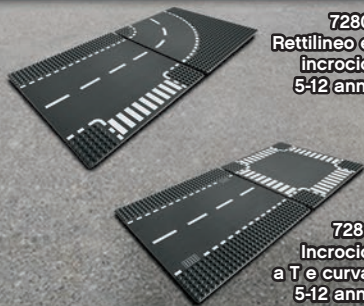

CITY

PROSSIMA FERMATA... LA STAZIONE FERROVIARIA DI LEGO® CITY

60051

Treno passeggeri
alta velocità
6-12 anni

7280

Rettilineo e
incrocio
5-12 anni

7281

Incrocio
a T e curva
5-12 anni