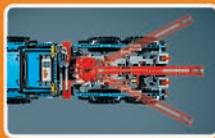

Controllo del braccio meccanico in orizzontale