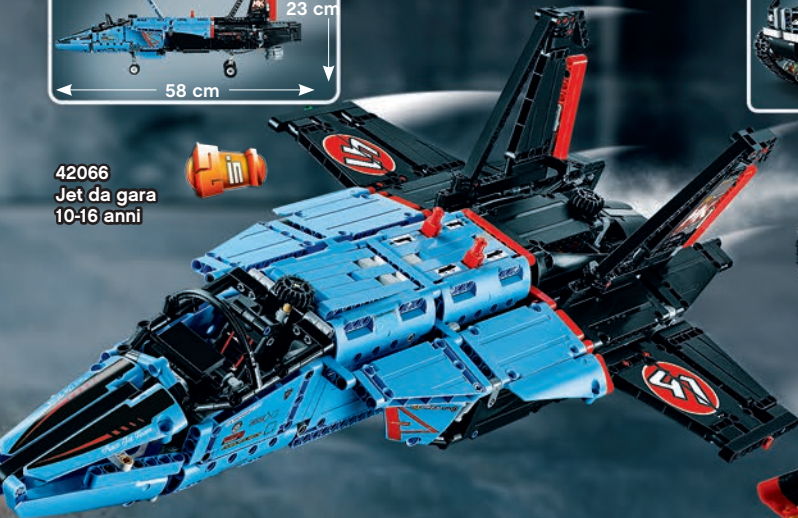

SOLO NEI
MIGLIORI NEGOZI
DI GIOCATTOI

Nastri trasportatori motorizzati

Funzione di avanzamento e retromarcia motorizzata

Scavatrici funzionanti su struttura girevole

 LEGO.com/technic

42066
Jet da gara
10-16 anni

42065
Racer cingolato
telecomandato
9-16 anni

9-16
Anni

Novità
Settembre

42080
Macchina forestale
10-16 anni

SOLO NEI
MIGLIORI NEGOZI
DI GIOCATTOLI

**+ power
Functions™**

Gru pneumatica motorizzata

Gru pneumatica motorizzata