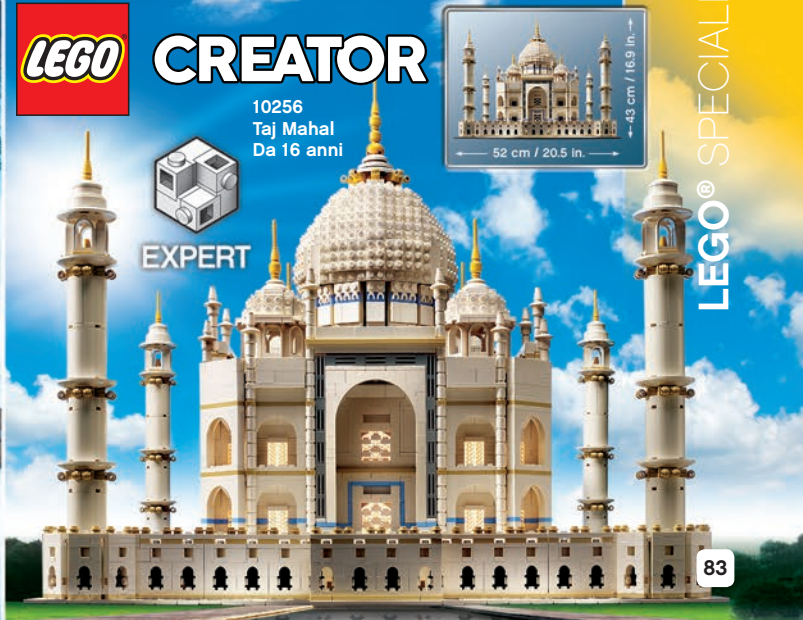

LEGO® SPECIALE COLLEZIONISTI