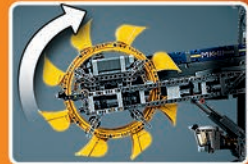

Scavatrici funzionanti su struttura girevole

LEGO.com/technic