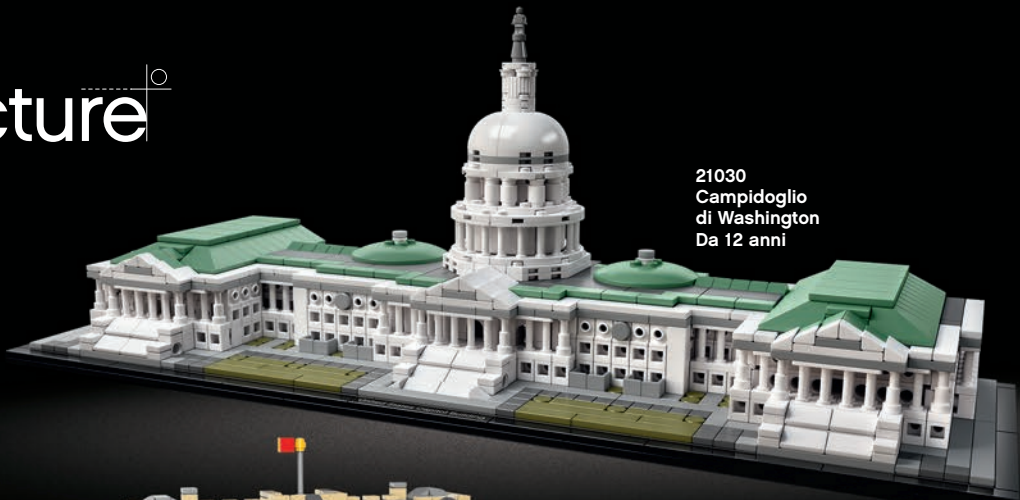

SOLO NEI MIGLIORI NEGOZI DI GIOCATTOLI

10+
Anni

LEGO® MINDSTORMS®
LEGO® ARCHITECTURE

Architecture

OGNI SET INCLUDE VOLUME
con dettagli e storia
dei famosi edifici e
monumenti

21030
Campidoglio
di Washington
Da 12 anni