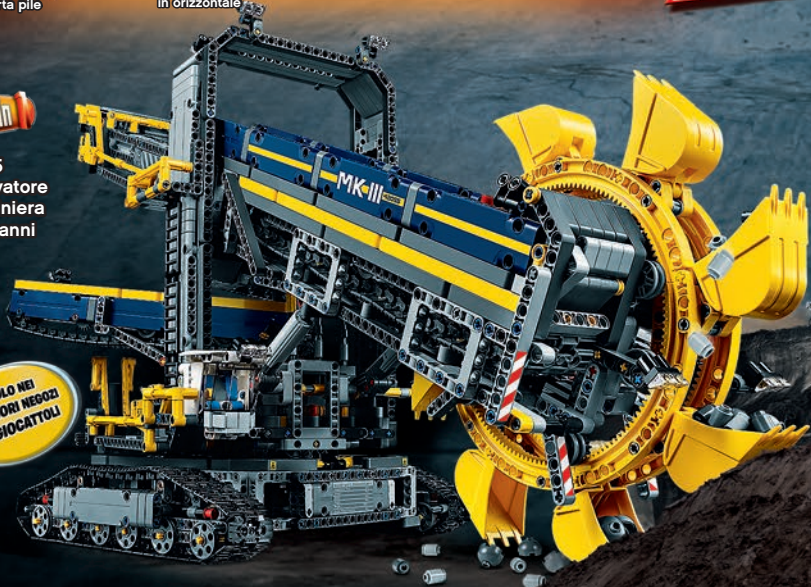

SOLO NEI
MIGLIORI NEGOZI
DI GIOCATTOI

Nastri trasportatori motorizzati

Funzione di avanzamento e retromarcia motorizzata

Scavatrici funzionanti su struttura girevole

 LEGO.com/technic

42066
Jet da gara
10-16 anni

42065
Racer cingolato
telecomandato
9-16 anni

9-16
Anni

Novità
Settembre

42080
Macchina forestale
10-16 anni

SOLO NEI
MIGLIORI NEGOZI
DI GIOCATTOLI

**+ power
Functions™**

Gru pneumatica motorizzata

Gru pneumatica motorizzata