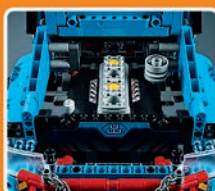

- Radiocomando
- Ricevitore
- Motore XL
- Motore Medium
- Porta pile

Motore a 4 cilindri con pistoni funzionanti