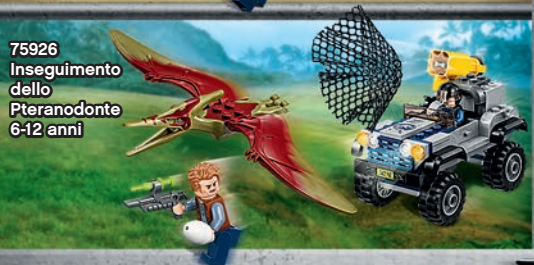

76111
Batman™: scontro con Brother Eye™
6-12 anni

Novità Settembre

76085
La battaglia di Atlantide
6-12 anni

JUSTICE LEAGUE

LEGO® DC SUPER HEROES

LEGO

Tutti pronti per avventure da brivido! Unisciti a Owen e Claire e affrontate insieme i feroci dinosauri per sopravvivere in LEGO® Jurassic World™!

75928
Inseguimento
sull'elicottero di Blue
7-12 anni

75927
L'evasione dello
Stygimoloch
6-12 anni

75926
Inseguimento
dello
Pteranodonte
6-12 anni

**75930****75927****75926****75928****75929**

**Tutte
novità
Maggio**