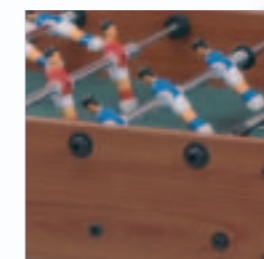

F-ZERO

COD. FOCIULNO aste uscenti /barres sortantes

COD. FOCIRLNO aste rientranti/barres télescopiques

I

Modello entry level dalla linea filante, F-Zero è in grado di garantire buona giocabilità e grande divertimento ai giocatori in erba. Realizzato con gli stessi materiali di qualità e le finiture curate dei fratelli maggiori, offre la massima attenzione alla sicurezza dei piccoli giocatori, grazie alle aste telescopiche. F-Zero offre un imbattibile rapporto qualità/prezzo.

Mobile in MDF con rivestimento melaminico, spessore di mm. 15. Colore: ciliegio.

Gambe a L in MDF (cm. 7,5 x 7,5) con rivestimento melaminico (fig. 1).

Campo di gioco in MDF con rivestimento melaminico. Il particolare effetto "erba" con linee bianche serigrafate riproduce il terreno dello stadio.

Aste tubolari diametro mm. 13 (spessore mm. 1). Possibilità di scegliere tra la versione con aste uscenti e la versione con aste telescopiche di sicurezza (rientranti) (fig. 2).

Nella versione con le aste uscenti le parti terminali delle aste sono coperte da protezioni in plastica per una maggiore sicurezza (fig. 3).

Fare goal è più facile e divertente grazie al portiere che

ruota su se stesso e alla particolare configurazione degli ometti, disposti secondo lo schema: 1 (portiere), 3 (difensori), 4 (centrocampisti), 3 (attaccanti).

Recupero delle palline in goal semplice e immediato da due raccogli-palline posti dietro le porte con segnapunti incorporato.

2 palline bianco-neri effetto pallone da calcio in dotazione (fig. 4).

Conforme alle Norme europee armonizzate sulla sicurezza EN 71-1, 71-2, 71-3 e 71-9.

Garanzia di 2 anni contro i difetti di fabbricazione.