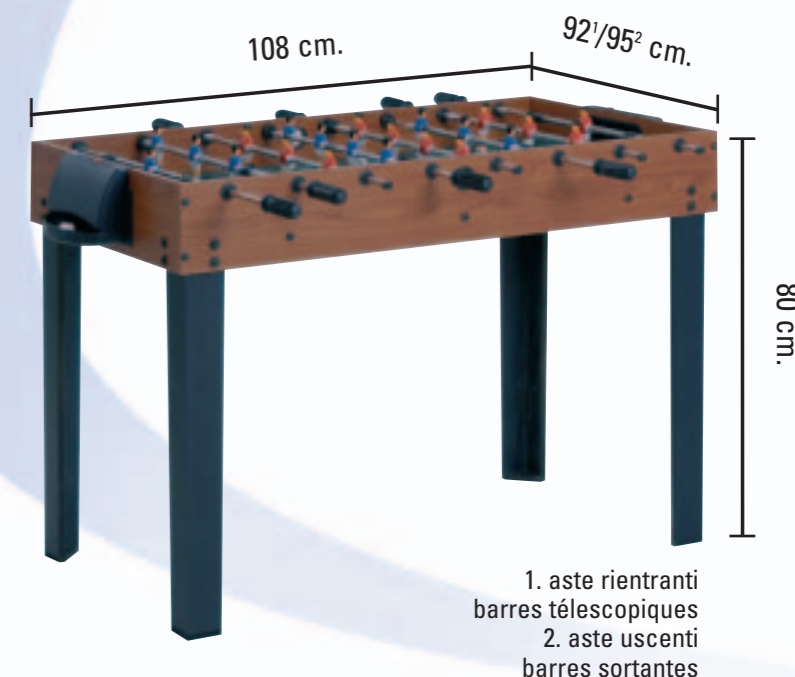

F-ZERO

COD. FOCIULNO aste uscenti /barres sortantes

COD. FOCIRLNO aste rientranti/barres télescopiques

I

Modello entry level dalla linea filante, F-Zero è in grado di garantire buona giocabilità e grande divertimento ai giocatori in erba. Realizzato con gli stessi materiali di qualità e le finiture curate dei fratelli maggiori, offre la massima attenzione alla sicurezza dei piccoli giocatori, grazie alle aste telescopiche. F-Zero offre un imbattibile rapporto qualità/prezzo.

Fare goal è più facile e divertente grazie al portiere che

ruota su se stesso e alla particolare configurazione degli ometti, disposti secondo lo schema: 1 (portiere), 3 (difensori), 4 (centrocampisti), 3 (attaccanti).

Recupero delle palline in goal semplice e immediato da due raccogli-palline posti dietro le porte con segnapunti incorporato.

2 palline bianco-neri effetto pallone da calcio in dotazione (fig. 4).

Conforme alle Norme europee armonizzate sulla sicurezza EN 71-1, 71-2, 71-3 e 71-9.

Garanzia di 2 anni contro i difetti di fabbricazione.

Imballo con solide protezioni in polistirolo all'interno del cartone, per impedire che il tavolo subisca danni durante il trasporto.

F

Modello de base, à la ligne élancée, F-Zéro garantit une bonne jouabilité et grand divertissement aux joueurs en herbe. Réalisé avec les mêmes matériaux de qualité et les finitions soignées de ses frères aînés, offre la plus grande attention à la sécurité des petits joueurs, grâce aux barres télescopiques. F-Zéro a un imbattable rapport qualité/prix.