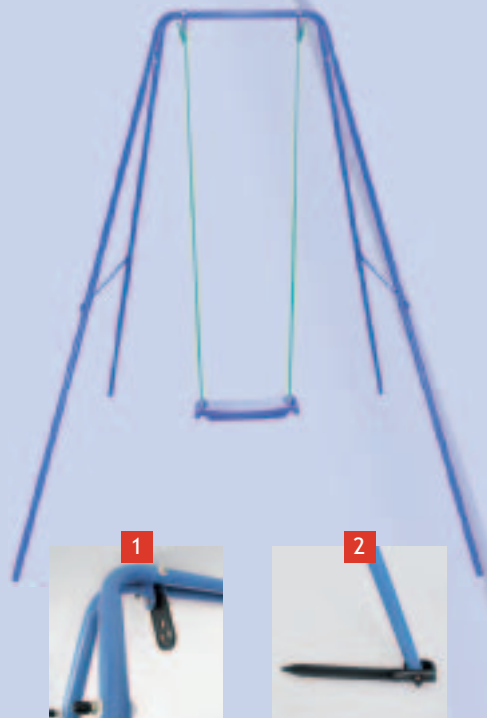

COCO

COD. ALT-10

CE
EN 71

Kg
9,6

Years
Warranty
2

I

Altalena ad una seduta stabile e facile da montare, per trasformare in pochi gesti il tuo giardino in un parco giochi a misura di bambino.

Struttura in tubolare \varnothing 25 mm con verniciatura a polvere di poliestere blu (fig. 1).

Seggiolino a tavoletta in materiale plastico 42x15 cm. + corde regolabili e ganci di sicurezza (fig. 1).

Dotata di 4 picchetti per ancorarla stabilmente al terreno (fig. 2).

Ampliabile con seggiolino di sicurezza per i più piccoli (optional).

F

Balanoçoire à un siège stable et facile à assembler, pour transformer en de simples gestes votre jardin en un terrain de jeux à mesure d'enfant.

Structure en tubes \varnothing 25 mm revêtus en peinture à poudre de polyester bleu.

Siège à planche en matière plastique 42x15 cm + cordes réglables et crocs de sécurité (fig. 1).

Livrée avec 4 crochets pour un ferme ancrage au sol (fig. 2).

Peut être employée avec un siège de sécurité pour les plus petits (optionnel).