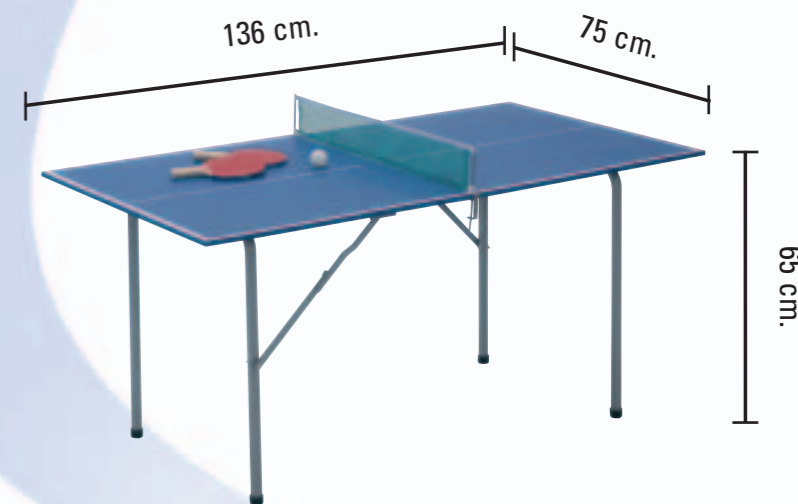

JUNIOR

COD. C-21

I

Un ping pong di dimensioni inferiori rispetto a quelle classiche, ma altrettanto robusto e stabile, che permette di divertirsi anche in assenza di grandi spazi. Pensato particolarmente per i giovani giocatori, Junior riscuoterà consensi anche tra gli adulti alla ricerca di un passatempo gradevole e dinamico.

Modello per interno, è facilmente richiudibile (fig. 1 - 2) e, una volta piegato, raggiunge dimensioni molto ridotte, che lo rendono riponibile pressoché ovunque (fig. 3).

Piano di gioco in MDF spessore mm. 12 con rivestimento antigraffio e resistente ai colpi, che consente una eleva-

ta qualità nel rimbalzo della pallina. Al di sotto del piano un telaio che si estende per gran parte della lunghezza rinforza e aumenta la stabilità della struttura.

Colore: blu con linee bianche indelebili e finitura antiriflesso per giocare a lungo senza affaticare la vista.

Modèle pour l'intérieur, il est aisément repliable (fig. 1 - 2), atteignant dimensions très réduites, qui permettent de le ranger presque partout (fig. 3).

Surface de jeu en MDF mélaminé épaisseur 12mm avec revêtement antiégratignure et résistant aux coups, qui consente une