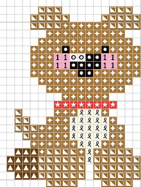

LEGENDA

PUNTO CROCE

Usate due fili

- DMC-310
- DMC-434
- DMC-435
- DMC-666
- DMC-701
- DMC-702
- DMC-704
- DMC-727
- DMC-738
- DMC-740
- DMC-741
- DMC-746
- DMC-801
- DMC-906
- DMC-957
- DMC-3605
- DMC-5200
- DMC-Bianco

PUNTO INDIETRO

Usate due fili

- DMC-310

202
Cucciolo
Difficoltà: Media
←17→ ↑23↓