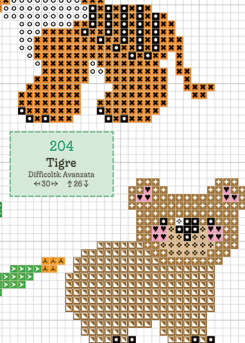

LEGENDA

PUNTO CROCE

Usate due fili

- DMC-310
- DMC-434
- DMC-435
- DMC-666
- DMC-701
- DMC-702
- DMC-704
- DMC-727
- DMC-738
- DMC-740
- DMC-741
- DMC-746
- DMC-801
- DMC-906
- DMC-957
- DMC-3605
- DMC-5200
- DMC-Bianco

PUNTO INDIETRO

Usate due fili

- DMC-310

202
Cucciolo
Difficoltà: Media
←17→ ↑23↓

203
Panda
Difficoltà: Avanzata
←15→ ↑21↓

207
Koala
Difficoltà: Media
←21→ ↑23↓

208
Squalo
Difficoltà: Media
←20→ ↑13↓

204
Tigre
Difficoltà: Avanzata
←30→ ↑26↓

206
Orso del bosco
Difficoltà: Avanzata
←23→ ↑21↓

210
Giraffa
Difficoltà: Avanzata
←21→ ↑30↓

209
Tatuca
Difficoltà: Avanzata
←29→ ↑26↓

211
Tartaruga marina
Difficoltà: Avanzata
←27→ ↑16↓

LEGENDA

PUNTO CROCE