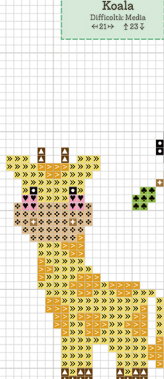

LEGENDA

PUNTO CROCE

Usate due fili

- DMC-310
- DMC-434
- DMC-435
- DMC-666
- DMC-701
- DMC-702
- DMC-704
- DMC-727
- DMC-738
- DMC-740
- DMC-741
- DMC-746
- DMC-801
- DMC-906
- DMC-957
- DMC-3605
- DMC-5200
- DMC-Bianco

PUNTO INDIETRO

Usate due fili

- DMC-310

202
Cucciolo
Difficoltà: Media
←17→ ↑23↓

203
Panda
Difficoltà: Avanzata
←15→ ↑21↓

207
Koala
Difficoltà: Media
←21→ ↑23↓

208
Squalo
Difficoltà: Media
←20→ ↑13↓

204
Tigre
Difficoltà: Avanzata
←30→ ↑26↓

206
Orso del bosco
Difficoltà: Avanzata
←23→ ↑21↓

210
Giraffa
Difficoltà: Avanzata
←21→ ↑30↓

209
Tatuca
Difficoltà: Avanzata
←29→ ↑26↓

211
Tartaruga marina
Difficoltà: Avanzata
←27→ ↑16↓

LEGENDA

PUNTO CROCE