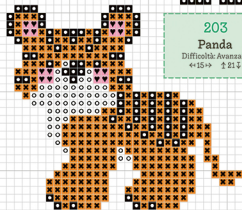

LEGENDA

PUNTO CROCE

Usate due fili

- DMC-310
- DMC-434
- DMC-435
- DMC-666
- DMC-701
- DMC-702
- DMC-704
- DMC-727
- DMC-738
- DMC-740
- DMC-741
- DMC-746
- DMC-801
- DMC-906
- DMC-957
- DMC-3605
- DMC-5200
- DMC-Bianco

PUNTO INDIETRO

Usate due fili

- DMC-310

202
Cucciolo
Difficoltà: Media
←17→ ↑23↓

203
Panda
Difficoltà: Avanzata
←15→ ↑21↓

207
Koala
Difficoltà: Media
←21→ ↑23↓

208
Squalo
Difficoltà: Media
←20→ ↑13↓

204
Tigre
Difficoltà: Avanzata
←30→ ↑26↓