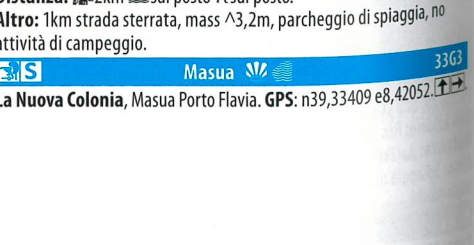

±20 € gratuito. **Ubicazione:** Isolato. **Superfici:** ghiaiosa/sabbiosa.
☐ 01/01-31/12.
Distanza: 2km sul posto sul posto.
Altro: 1km strada sterrata, mass 3,2m, parcheggio di spiaggia, no attività di campeggio.

Masua 33G3
La Nuova Colonia, Masua Porto Flavia. GPS: n39,33409 e8,42052. [↑]